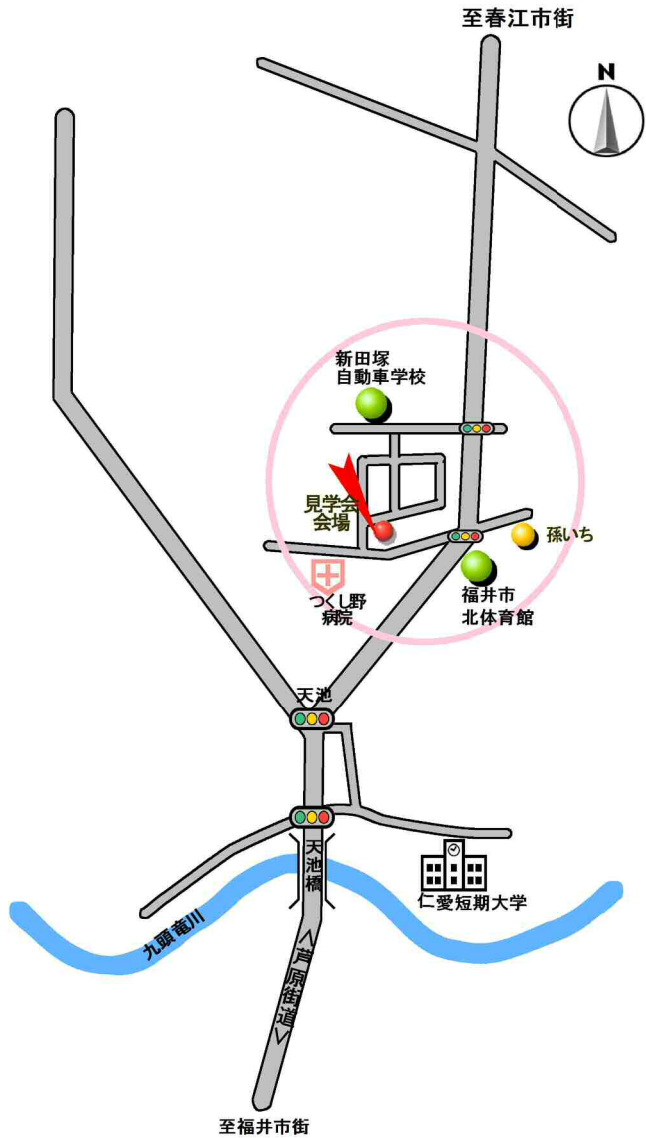

FPの家 完成内覧会 会場のご案内  
見学会会場：福井市つくし野2丁目

🏠 見学会会場までのアクセスのご案内  
新田塚自動車学校すぐ近く。  
ニュータウンつくし野内に建っています。